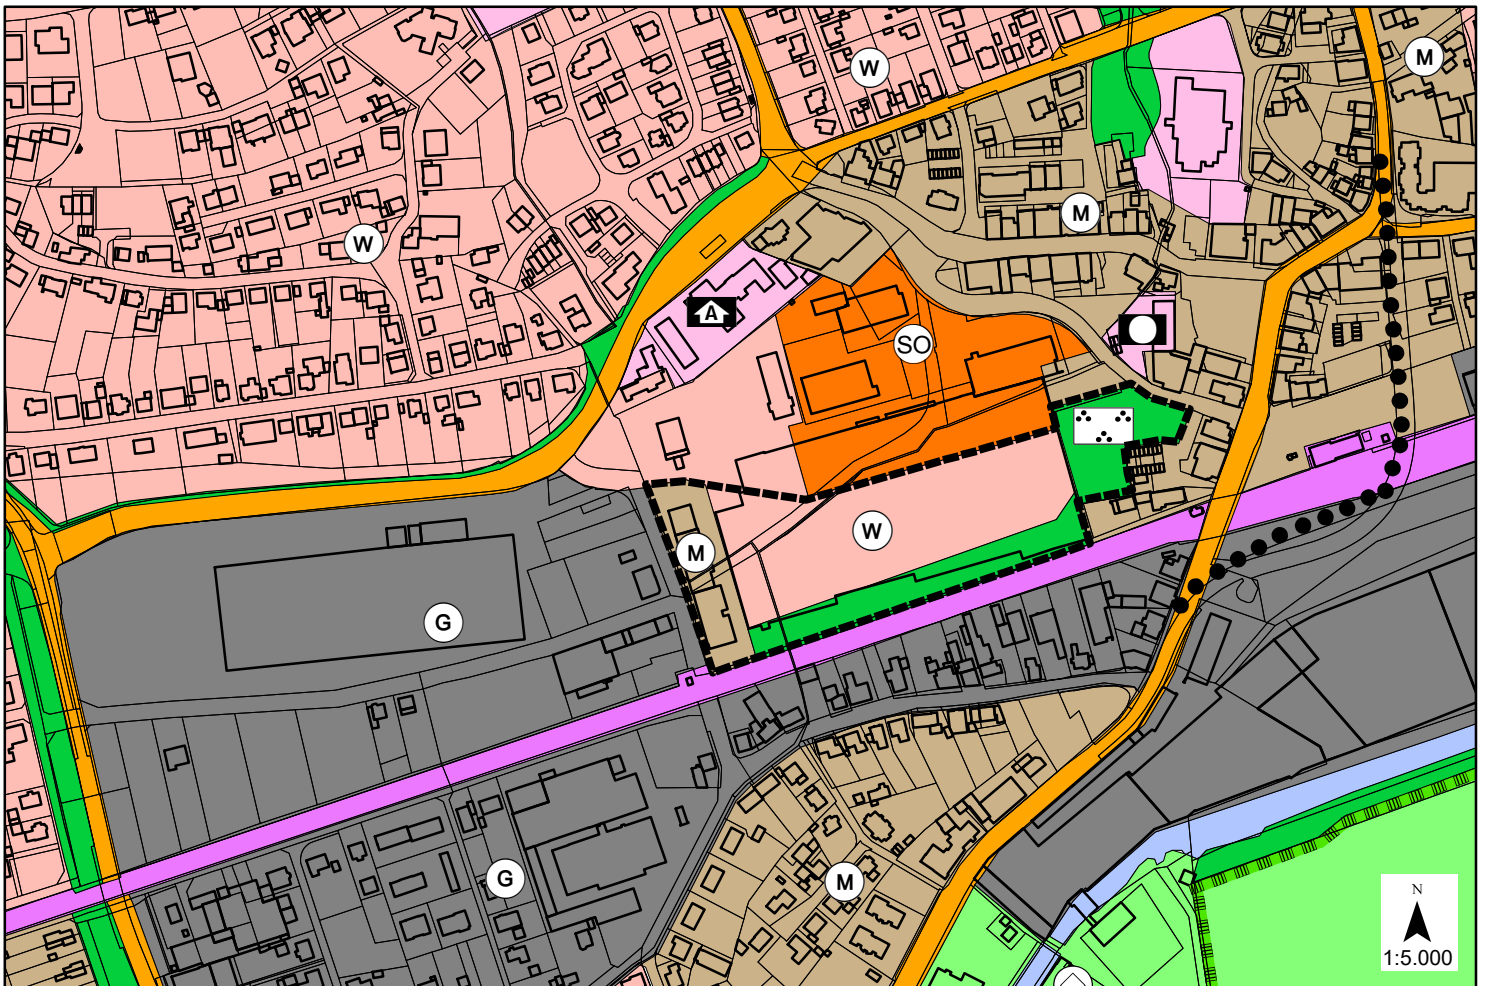

Flächennutzungsplan Wickede (Ruhr) 1978 - Fassung der 29. Änderung

Flächennutzungsplan Wickede (Ruhr) - 30. Änderung - VORENTWURF