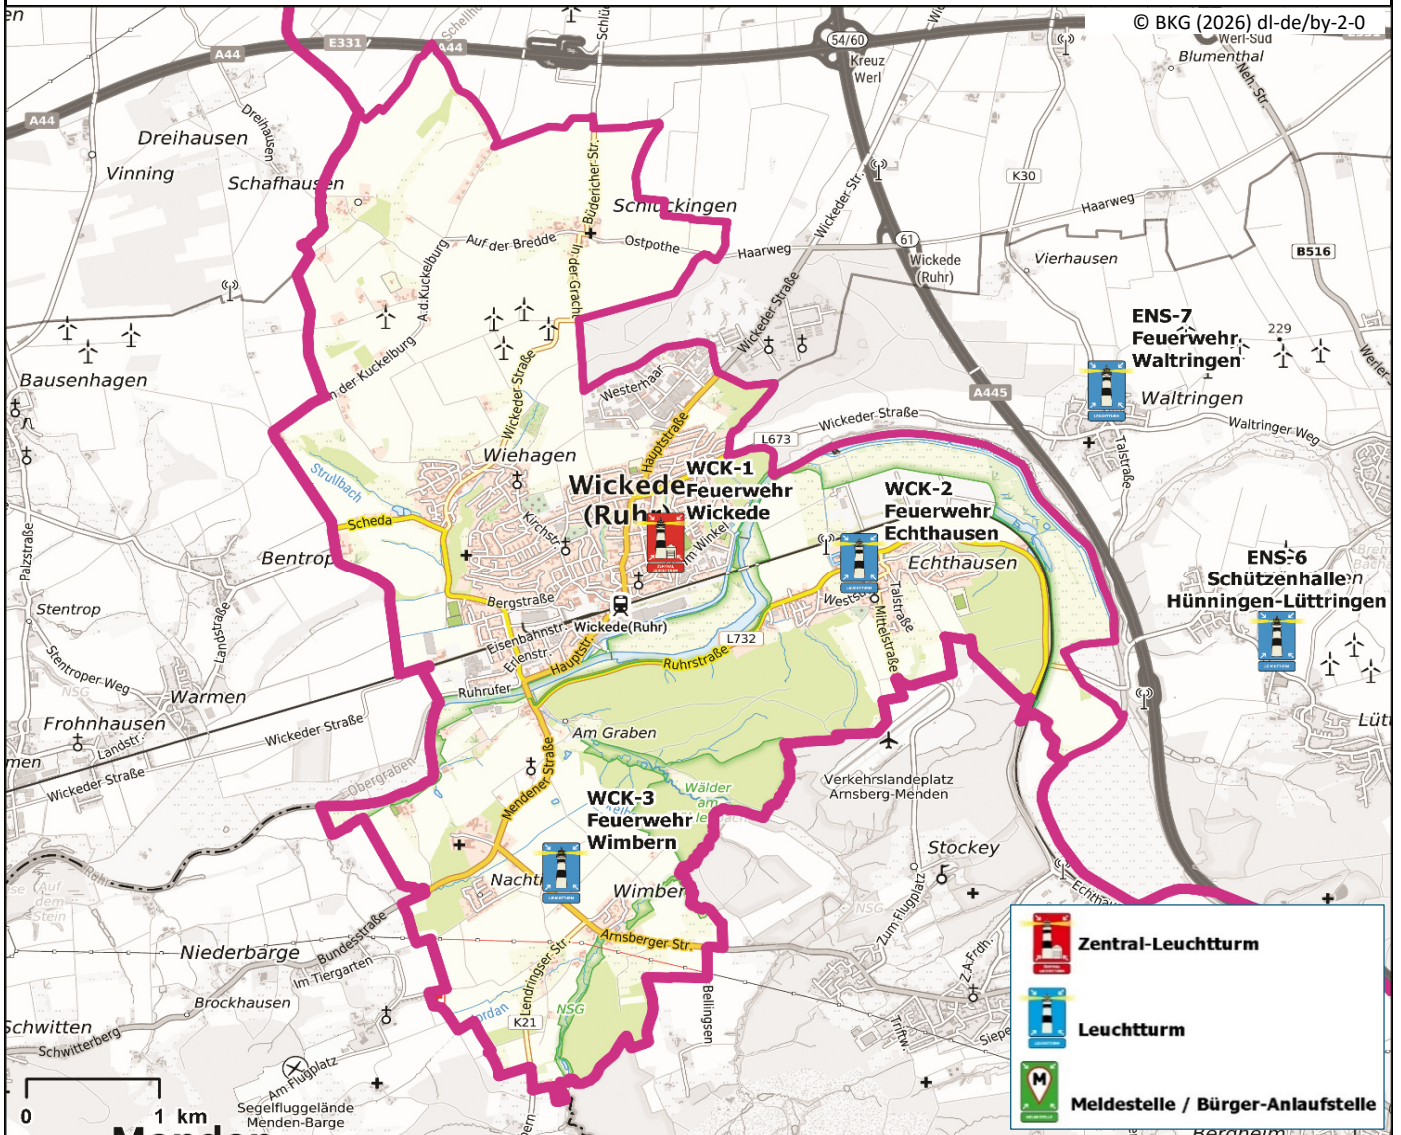

Notfall-Anlaufstellen (Leuchttürme) der Gemeinde Wickede(Ruhr)

Die eingezeichneten Anlaufstellen werden bei einem Ausfall des Notrufs – zum Beispiel bei einem großflächigen, länger andauernden Stromausfall (Blackout) – zeitnah mit Personal besetzt. Am Zentral-Leuchtturm sowie den Leuchttürmen und Meldestellen können Sie in einem Notfall Hilfe anfordern von Feuerwehr, Rettungsdienst und Polizei. Maßnahmen der Ersten Hilfe und der Gefahrenabwehr können direkt eingeleitet werden. Aushänge informieren über aktuelle Entwicklungen und wichtige Bekanntmachungen.

Nr.	Art	Adresse
WCK-1	Zentral-Leuchtturm	Oststraße 12a

Nr.	Art	Adresse
WCK-2	Leuchtturm	Weststraße 35
WCK-3	Leuchtturm	Breiter Weg 1

Nachbargemeinden:

Nr.	Art	Adresse
ENS-7	Leuchtturm	Am Dreieck 1
ENS-8	Leuchtturm	Hermann-Löns-Straße 2

Weitere Informationen finden Sie unter:
www.kreis-soest.de/krisenfall